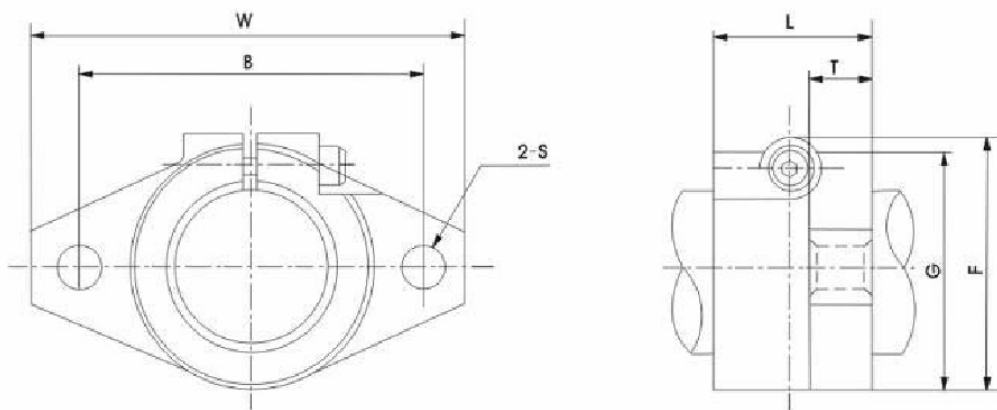

## Datenblatt / Maßangaben Wellenbock SHCF

Model	Durchmesser	Maßangaben							Spannschraube	Befestigungsschraube	Gewicht (kg)
		W	L	T	F	G	B	S			
SHCF10	10	43	10	5	24	20	32	5,5	M4	M4	0,013
SHCF12	12	47	13	7	28	25	36	5,5	M4	M5	0,020
SHCF16	16	50	16	8	31	28	40	5,5	M4	M5	0,027
SHCF20	20	60	20	8	37	34	48	7	M5	M6	0,040
SHCF25	25	70	25	10	42	40	56	7	M5	M6	0,060
SHCF30	30	80	30	12	50	46	64	9	M6	M8	0,110
SHCF35	35	92	35	14	58	50	72	12	M8	M10	0,380
SHCF40	40	102	40	16	67	56	80	12	M10	M10	0,510