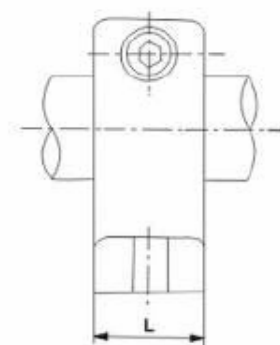

Datenblatt / Maßangaben Wellenbock SCK

Model	Durchmesser	Maßangaben									Spannschraube	Befestigungsschraube	Gewicht (kg)
		H	E	W	L	F	G	P	B	S			
SCK10	10	20	21	42	14	32,8	6	18	32	5,5	M4	M5	0,024
SCK12	12	23	21	42	14	37,5	6	20	32	5,5	M4	M5	0,030
SCK16	16	27	24	48	16	44	8	25	38	5,5	M4	M5	0,030
SCK20	20	31	30	60	20	51	10	30	45	6,6	M5	M6	0,070
SCK25	25	35	35	70	24	60	12	38	56	6,6	M6	M6	0,130
SCK30	30	42	42	84	28	70	12	44	64	9	M6	M8	0,180
SCK40	40	60	57	114	36	96	15	60	90	11	M8	M10	0,420