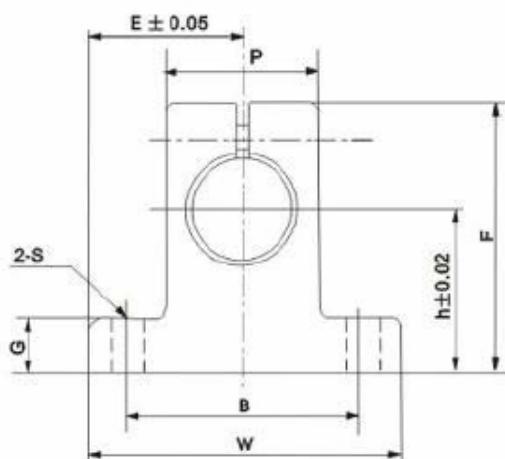

Datenblatt / Maßangaben Wellenbock SCK

Model	Durchmesser	Maßangaben									Spannschraube	Befestigungsschraube	Gewicht (kg)
		H	E	W	L	F	G	P	B	S			
SCK10	10	20	21	42	14	32,8	6	18	32	5,5	M4	M5	0,024
SCK12	12	23	21	42	14	37,5	6	20	32	5,5	M4	M5	0,030
SCK16	16	27	24	48	16	44	8	25	38	5,5	M4	M5	0,030
SCK20	20	31	30	60	20	51	10	30	45	6,6	M5	M6	0,070
SCK25	25	35	35	70	24	60	12	38	56	6,6	M6	M6	0,130
SCK30	30	42	42	84	28	70	12	44	64	9	M6	M8	0,180
SCK40	40	60	57	114	36	96	15	60	90	11	M8	M10	0,420